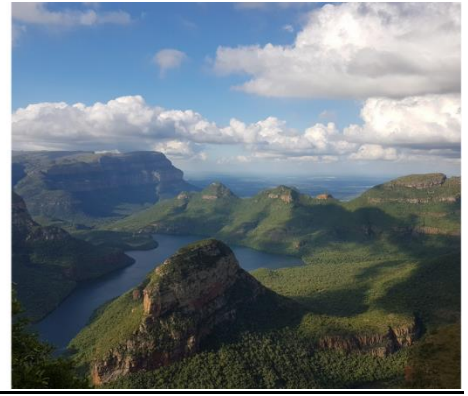

Safari-Paket E

Das 5-Nächte-Paket (E) beinhaltet:

- 🐾 5 Übernachtungen in der Baluleni Safari Lodge
- 🐾 Alle Mahlzeiten (Frühstück, Mittagessen & 3-Gang-Abendessen)
- 🐾 3 x 3-stündige Game Drive bei Sonnenaufgang oder Sonnenuntergang in unserem 4x4 Game Viewer
- 🐾 Ganztägige private geführte Safari-Tour im Krüger-Nationalpark inkl. Eintrittsgelder, Lunchpaket
- 🐾 Ganztägige geführte Panoramatour, inkl. Eintrittspreise, Lunchpaket
- 🐾 Halbtägiges Moholoholo Wildlife Rehabilitation Centre

Oder

- 🐾 Halbtägiges Zentrum für gefährdete Arten von Hoedspruit

Buchbare Unterkünfte

Exklusive Riverside Chalets mit zusätzlicher Außendusche

Reetdach gedecktes Garten-Chalet oder Safari-Luxuszelt